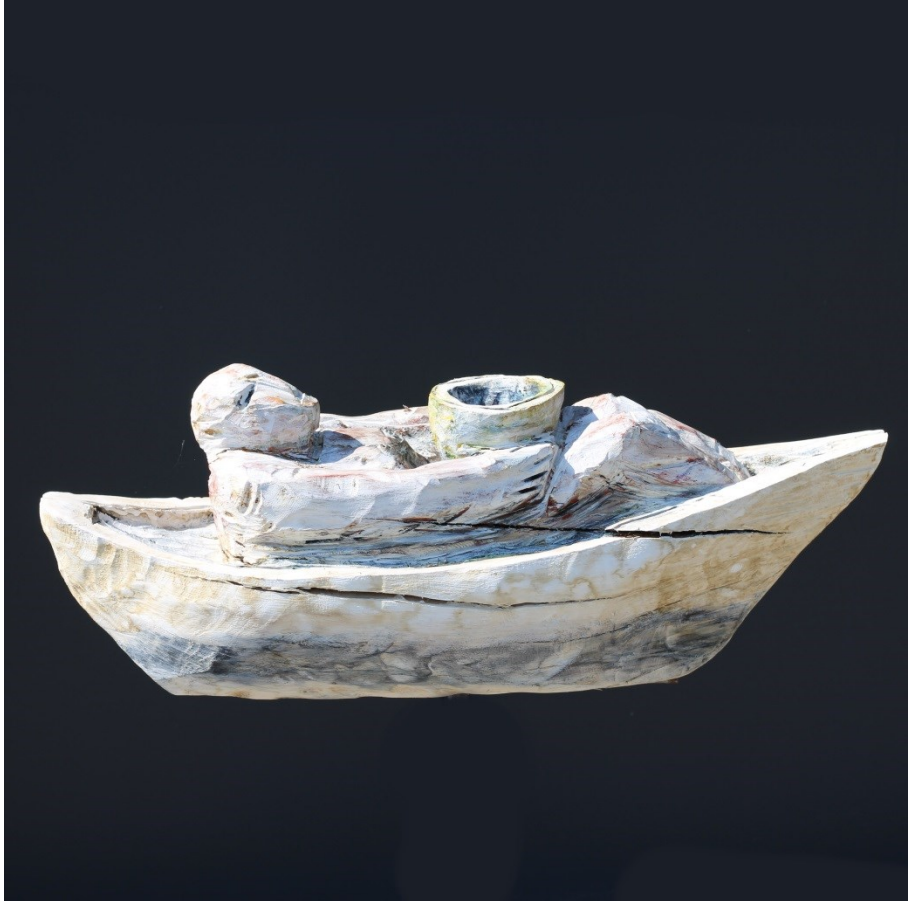

# NAVI

Hugo Schaer, der passionierte Weltmeer – Segler beschäftigt sich mit dem was das Leben im Innern zusammenhält: Sein, Vergehen und der stete Aufbruch ins Ungewisse. Seine Schiffsskulpturen transportieren seine Geschichten und Träume.

Das Schiff ist eins der ältesten Zeichen im Symbol- und Wortschatz der Menschheit. Gefäss und Gefährt, birgt es, was ihm anvertraut wird, führt es über Meere und Ströme hinweg. Das Schiff ist Bild für die Lebensreise, die aufbricht ins Offene und Weite und am Ende unumkehrbar vom Tag in die Nacht ins unbekannt Dunkle führt. So sahen und beschrieben es die alten Ägypter in der tagtäglichen Kahnfahrt des Sonnengottes über den Bogen des Himmelsgewölbes, von Aufgang bis Untergang.

Hugo Schaer mit seinen Schiffen und Figuren gibt uns Anlass zu wirklichem Sehen, zum Suchen und Fragen. Er regt uns dazu an, über das Gegebene hinauszugehen und auf eine andere als die gewohnte Art, mit einem künstlerischen Blick in die Welt hinein und auf die Dinge in ihr zu sehen: Die Leinen loszuwerfen, den Sehnsüchten und Wünschen in die weiten Räume des Seins und Bedeutens zu folgen.

*Uomo con bacino in  
barca, 2014  
Olive bemalt  
36cm x 32cm  
Preis auf Anfrage*

*Dea Madre, 2022*  
*Eiche bemalt*  
*58cm x 25cm*  
*Preis auf Anfrage*

*Coppia abbracciata*  
*2022*  
*Eiche bemalt*  
*45cm x10cm*  
*Preis auf Anfrage*