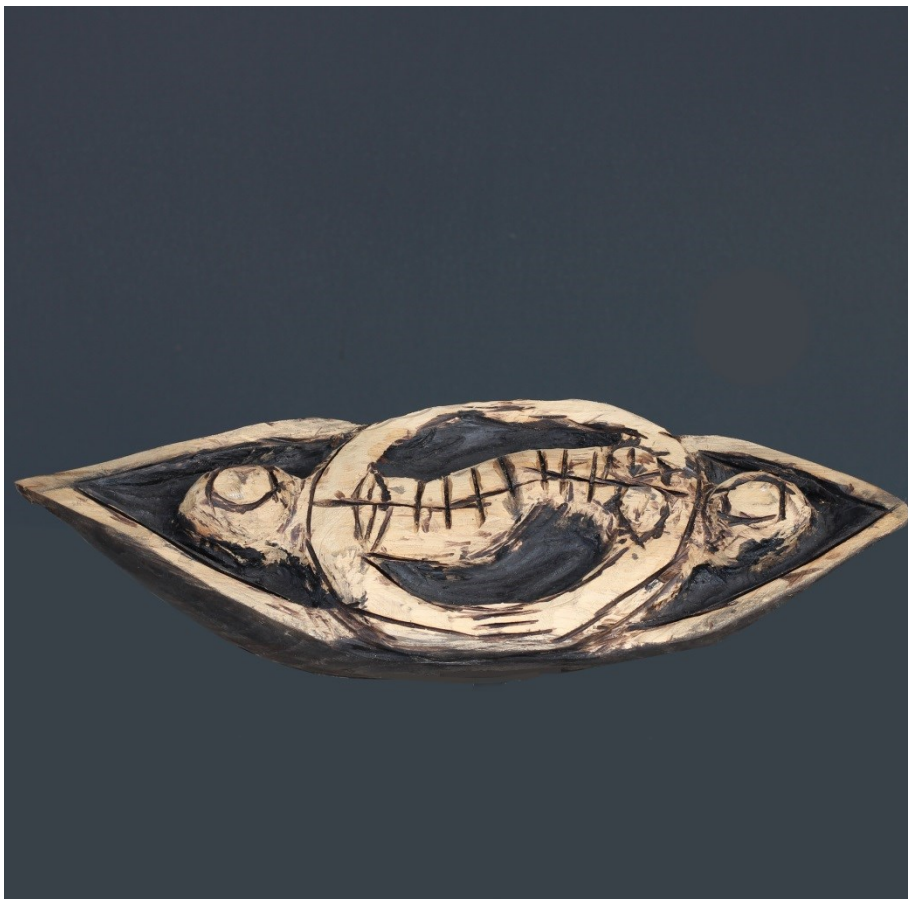

Das Schiff ist eins der ältesten Zeichen im Symbol- und Wortschatz der Menschheit. Gefäss und Gefährt, birgt es, was ihm anvertraut wird, führt es über Meere und Ströme hinweg. Das Schiff ist Bild für die Lebensreise, die aufbricht ins Offene und Weite und am Ende unumkehrbar vom Tag in die Nacht ins unbekannt Dunkle führt. So sahen und beschrieben es die alten Ägypter in der tagtäglichen Kahnfahrt des Sonnengottes über den Bogen des Himmelsgewölbes, von Aufgang bis Untergang.

Hugo Schaer mit seinen Schiffen und Figuren gibt uns Anlass zu wirklichem Sehen, zum Suchen und Fragen. Er regt uns dazu an, über das Gegebene hinauszugehen und auf eine andere als die gewohnte Art, mit einem künstlerischen Blick in die Welt hinein und auf die Dinge in ihr zu sehen: Die Leinen loszuwerfen, den Sehnsüchten und Wünschen in die weiten Räume des Seins und Bedeutens zu folgen.

*Uomo con bacino in  
barca, 2014  
Olive bemalt  
36cm x 32cm  
Preis auf Anfrage*

*Dea Madre, 2022*  
*Eiche bemalt*  
*58cm x 25cm*  
*Preis auf Anfrage*

*Coppia abbracciata*  
*2022*  
*Eiche bemalt*  
*45cm x10cm*  
*Preis auf Anfrage*